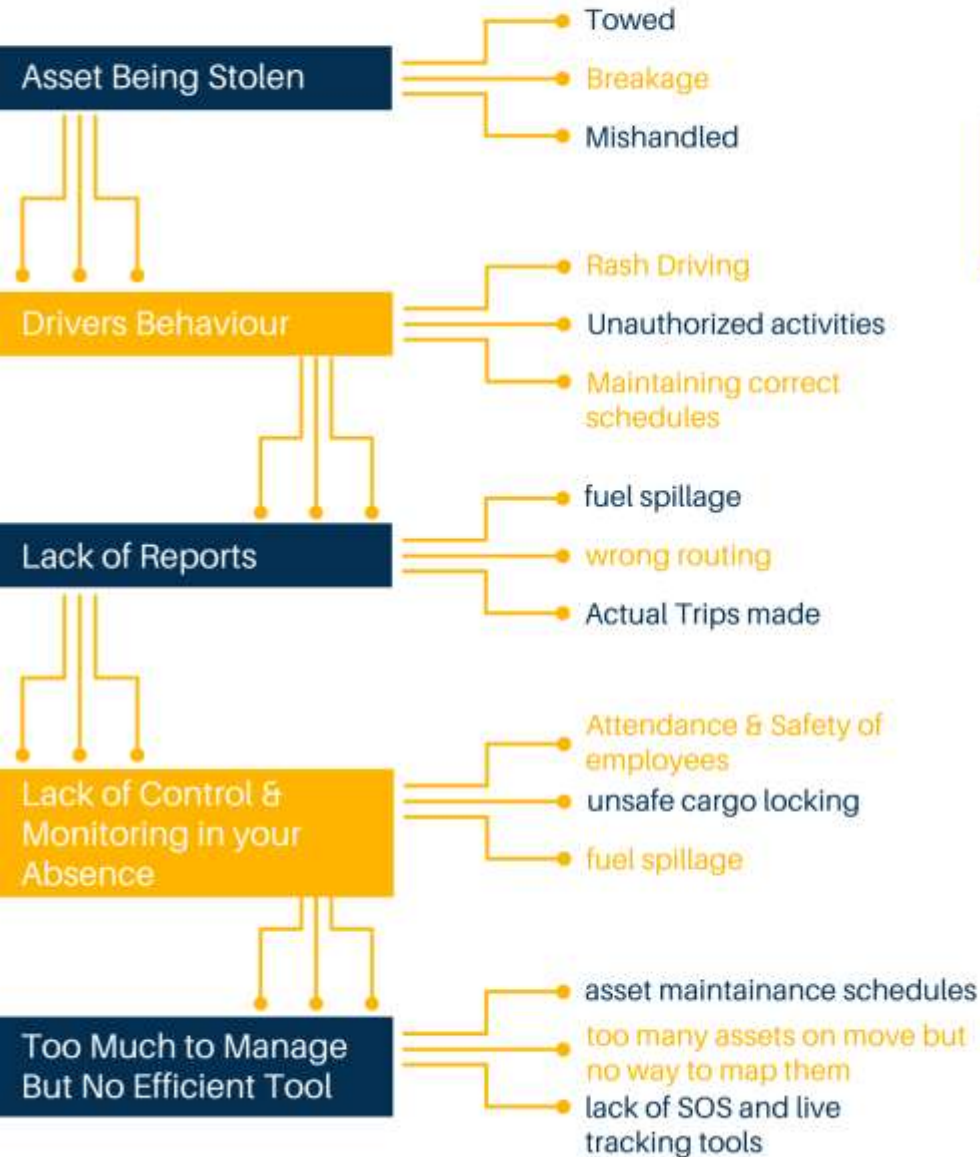

Are You Worried About...